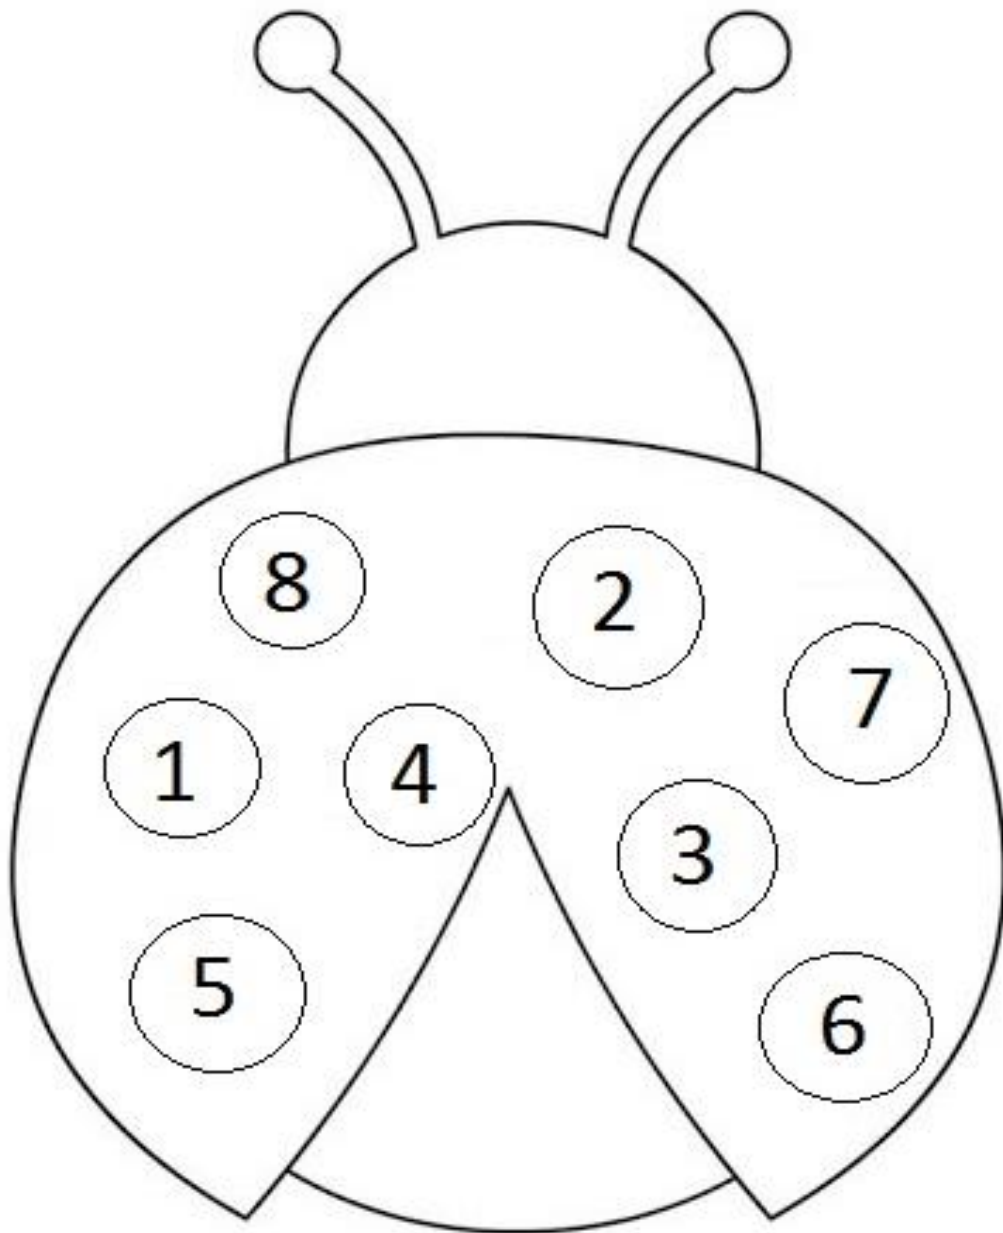

Karta pro ŠESTOU kočárkovou stezku

Jméno: _____

Za

každý splněný úkol vymaluj berušce jednu tečku. Použij barvy, které byly na jednotlivých úkolech. Nakonec vymaluj i celou berušku.

Kartu odevzdejte do výdejového okénka 17. 5. 2021 mezi 14:00-15:00 v DDM Kopretina Plasy (poslední okno na straně u silnice – Počítačová místnost)